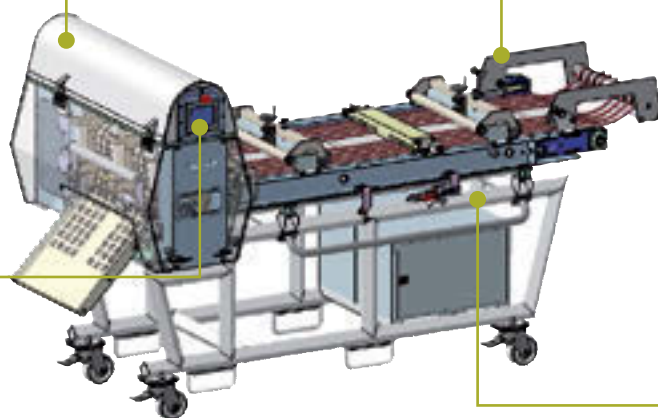

Clextrol разработал коэкструзионный защипыватель чтобы совместить две функции в одной машине: раскатывание коэкструдированных нитей продукта на уплотнительной ленте и формовку / предварительную нарезку нитей на формующих валиках защипывающего устройства, позволяющего добиться высокой точности защипывания.

КЛЮЧЕВЫЕ ОСОБЕННОСТИ ЗАЩИПЫВАТЕЛЯ CLEXTRAL:

Две функции совмещены в одной машине : раскатывание и придание формы продукту.

Высокая точность благодаря цифровому управлению формовочными валиками.

Гибкость в эксплуатации : быстрая и простая смена оснасток и форм благодаря модульному дизайну оснасток.

Простой и гигиеничный дизайн.

ЗАЩИПЫВАНИЕ ФОРМОВКА

Два валика, подключенные к бесщёточному мотору, обеспечивают синхронное защипывание коэкструдированного продукта.

Защитная крышка для легкого доступа к формующим механизмам.

УПЛОТНИТЕЛЬНЫЙ ЛЕНТОЧНЫЙ КОНВЕЙЕР

Конвейер снабжен функцией обратного хода для легкой очистки и техобслуживания.

МОДУЛЬНЫЕ ОСНАСТКИ

Широкий выбор форм легко достигается благодаря модульному дизайну оснасток.